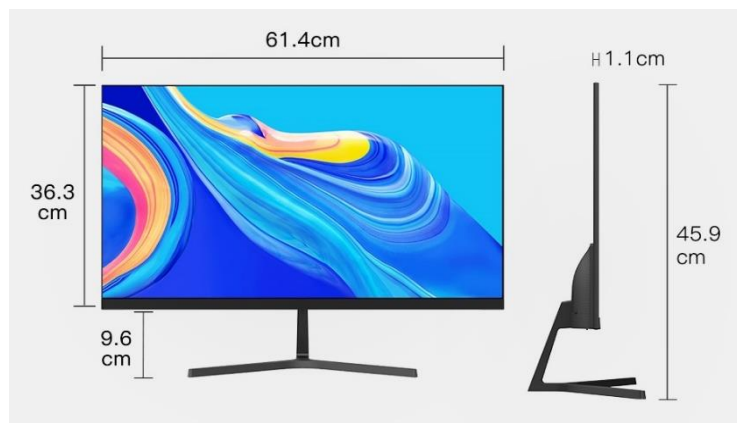

Il monitor multimediale  
**IRONWARE IRON27**

ha una diagonale da 27" senza cornice (borderless) per rendere l'esperienza di utilizzo più piacevole e più coinvolgente. Ha una frequenza di 75Hz, risultando così più indicato per un uso prolungato. La risoluzione è FULL HD 1920x1080 pixels. Rifinito in colore nero.

### CARATTERISTICHE TECNICHE:

- Modello IRON27
- Borderless
- Diagonale 27"
- Dimensioni 614x183x459 mm
- Peso 3,84 Kg
- Pannello FLAT
- Risoluzione Full HD 1920x1080
- Frequenza di 75 Hz
- Luminosità massima 300cd/M2
- Contrasto 4000:1
- Interfaccia Vga / Hdmi
- Speaker 2 x 2 Watt
- Base in metallo
- Colore Nero

# 27inch 75Hz Frameless monitor

Diagonale		27 inch
Brand		Ironware
Modello		IRON27
Codice EAN		
Pannello LCD	Display	27 inch
	Luminosità (tipica)	MAX:300cd/M2
	Contrasto (tipico)	4000:1
	Risoluzione display	1920*1080/75Hz
	Proporzioni	16:9
	Tempo di risposta (tipico)	8ms
	Angolo di visuale	Orizzontale/Verticale 178°\178°
	Colori rappresentabili	16.7M colors
	C/G	NTSC 72%
	Temperatura colore	default:7500K 6500/7500/9300
Interface	Input 1	VGA
	Input 2	HDMI
Output Terminal	Speaker	Si
Power	Consumo (tipico)	Massima: 36W Standby<=0.5W, Tipica<=24W
	Potenza	DC 12V-3A
Condizione operativa	Temperatura	0°C - 40°C
	Umidità	10~90%RH
Condizioni di conservazione	Temperatura	-20°C - +60°C
Physical	Dimensioni (L*P*A)	614x183x459mm
	Peso Netto	3,84kg
	Angolo di inclinazione	-5°~ 15°±2°
	Kensington Lock	Si
	Montaggio VESA	75x75
Controlli	Controlli frontali	5 pulsanti
Accessori	Cavo di alimentazione	Incluso
	Adattatore	Default (con SHUKO)
	HDMI-HDMI Cable	1.5m HDMI cable
	Manuale Utente	Si
Certificazione		CE Rohs
OC Model Record OC	First Source	CSOT SG2701B01-2
Record	Fonte	12V 3A